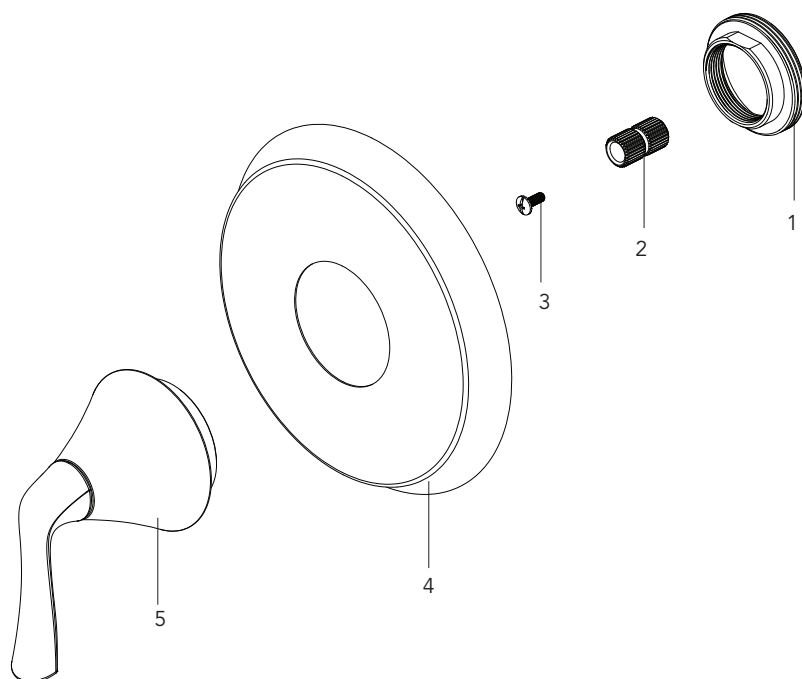

# MISENO

MNOVT850

VALVE ONLY TRIM KIT  
KIT DE ACABADOS, SÓLO VÁLVULA  
GARNITURE POUR OBTURATEUR UNIQUEMENT

No.	Part Name	Nombre de pieza	Nom de la pièce	Part No. Numéro de pièce N.º de pieza
1	Nut	Tuerca	Écrou	F70002
2	Connector	Conector	Raccorder	RP50161
3	Screw	Tornillo	Vis	RP50142
4	Escutcheon	Placa Ornamental	Entraxe	F80006*
5	Handle	Llave	Poignée	F13009*